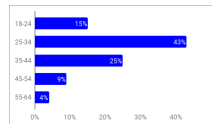

INFORME MENSUAL "ENA"

"AGOSTO, 2017"

facebook

FANS

FANS JULIO **14,345**
NUEVOS FANS **67**
TOTAL AGOSTO **14,412**

Mujeres	Hombres
50%	49%

PUBLICACIONES

30

PUBLICACIÓN DESTACADA

Inicia sesión en enarecargas.com con tu número de panapass y la contraseña 12345678 (si es la primera vez que inicias sesión) y verifica aquí el detalle de tus saldos y tránsitos por los corredores.

FUENTES DE VISITA

1. www.google.com
2. Facebook
3. www.enacorredores.com
4. www.google.com.pa
5. www.google.es

EDADES

twitter

SEGUIDORES

SEGUIDORES JULIO **53,397**
NUEVOS SEGUIDORES **320**
TOTAL AGOSTO **53,717**

Visitas al perfil

7,775

Me gusta

116

TWEETS

147

Impresiones de tweets

407,000

Respuestas

222

TWEET DESTACADO

Si es la primera vez que vas a iniciar sesión en enarecargas.com, puedes hacerlo con la contraseña 12345678.

Clics en enlaces

158

Menciones

505

Retweets

126